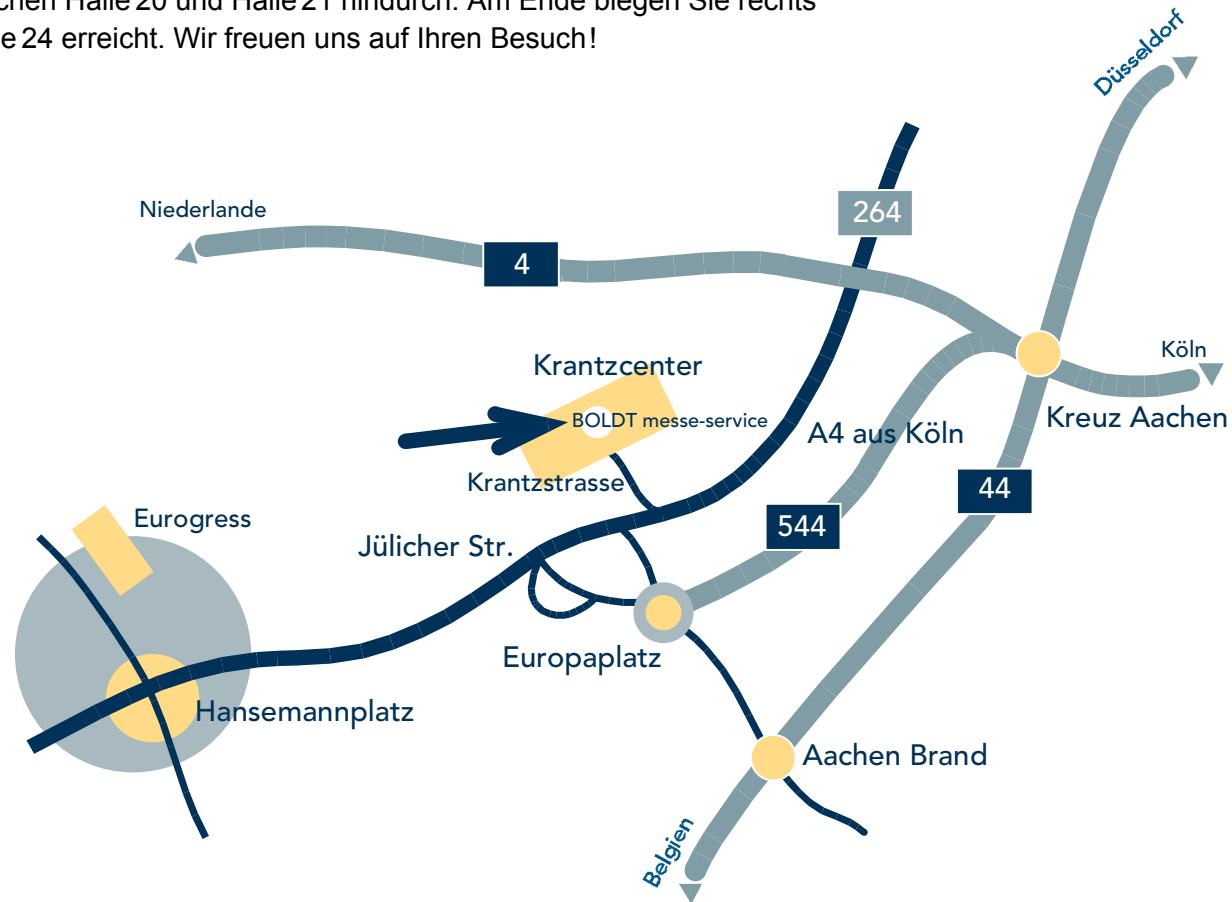

## Anfahrtsbeschreibung:

Von der A4 / A44 kommend, ordnen Sie sich Richtung "Europaplatz" ein und fahren weiter, bis die Autobahn in einem Kreisverkehr endet. Im Kreis nehmen Sie die erste Abfahrt rechts und fahren bis zur Ampel vor. Hier biegen Sie rechts in die Jülicherstrasse ein. Ordnen Sie sich danach links ein, um an der Ampel links in die Krantzstrasse einzubiegen. Fahren Sie geradeaus weiter durch das Tor des Krantzcenters und halten sich am Ende rechts. Fahren Sie dann sofort links zwischen Halle 20 und Halle 21 hindurch. Am Ende biegen Sie rechts ab und haben unsere Halle 24 erreicht. Wir freuen uns auf Ihren Besuch!

BOLDT-messeservice  
Krantz-Center  
Krantzstr. 7 Halle 24  
D-52070 Aachen